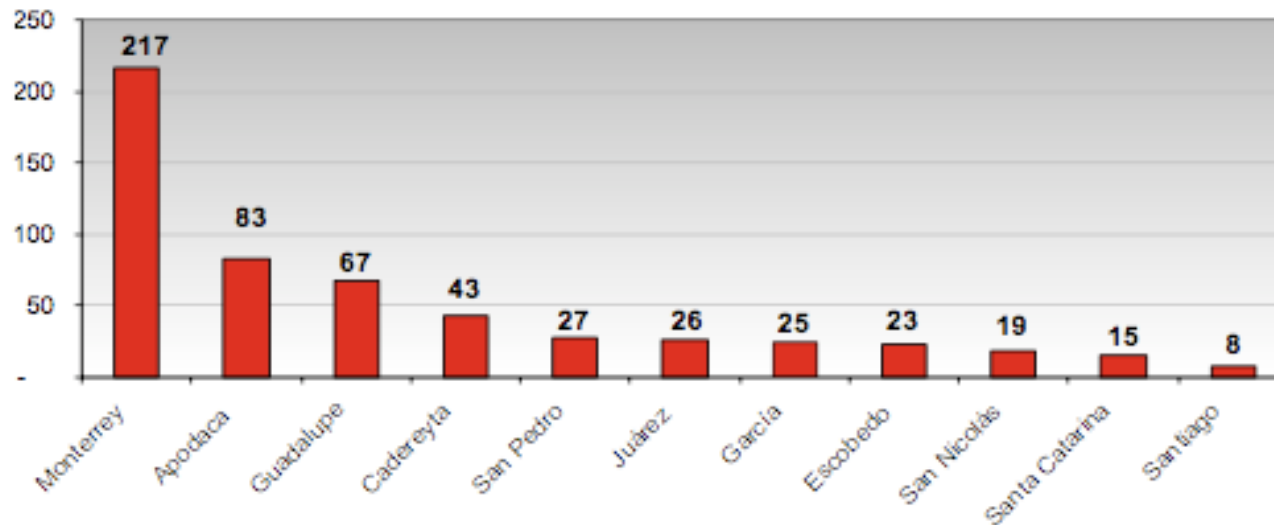

Robo a Persona

2008

2009