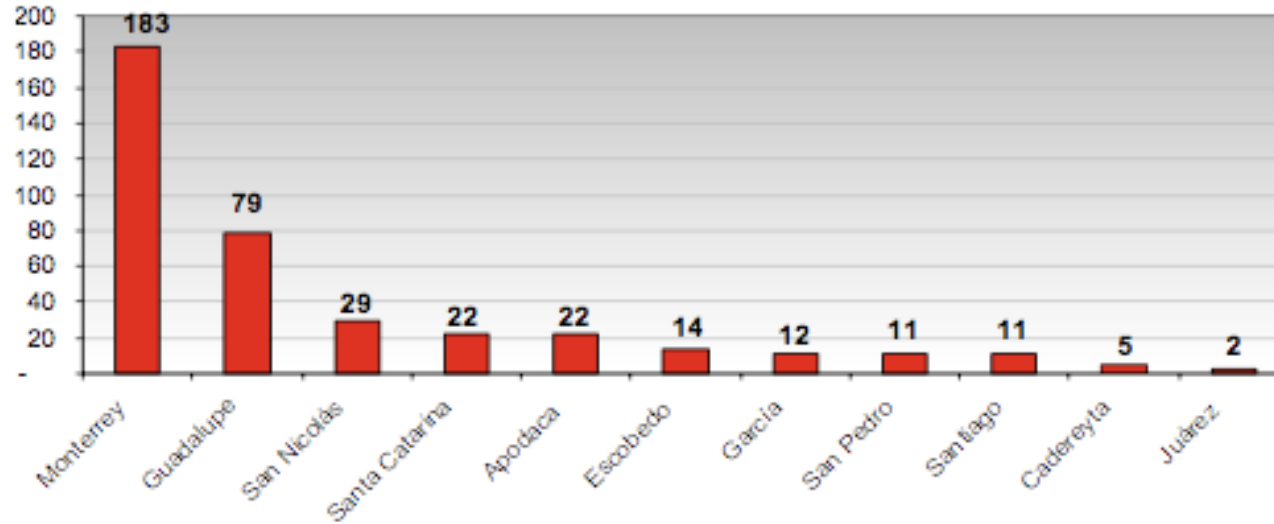

Robo a Persona

2008