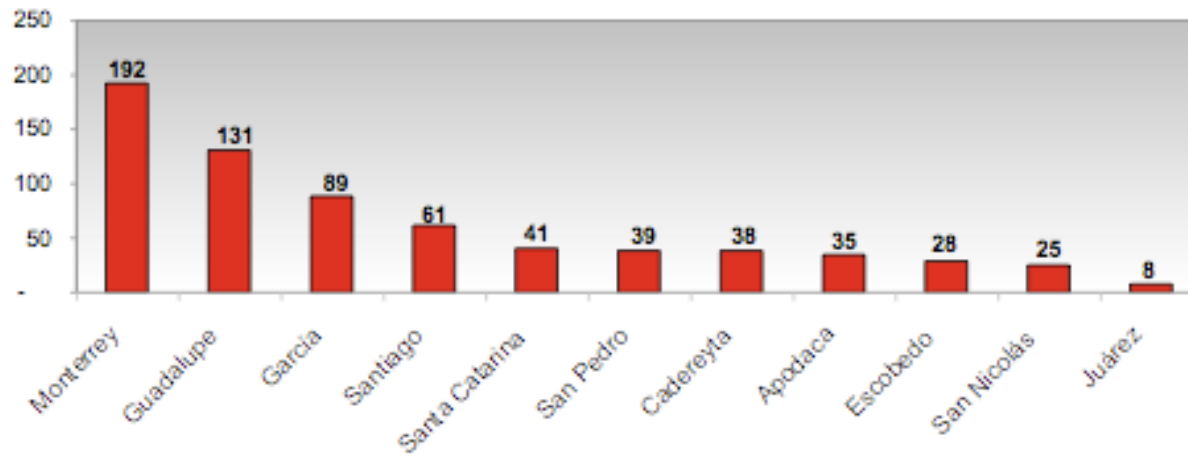

Robo a Casa

2008